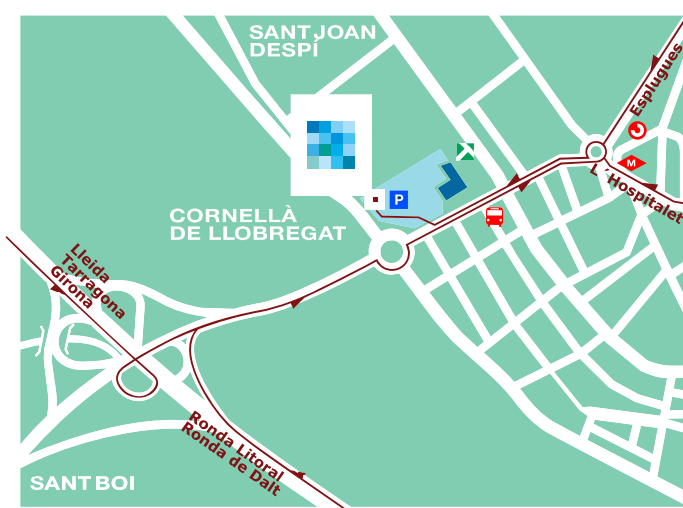

el museu com arribar-hi

- | | |
|---------------------------|--|
| 1. Av. de Barcelona | 9. Ctre. Comercial Llobregat |
| 2. Sortida St. Feliu | 10. Cornellà |
| 3. Sortida Cornellà | 11. Les Aigües |
| 4. Ronda Litoral - B10 | 12. Ctra. de Esplugues |
| 5. Av. del Baix Llobregat | 13. Cornellà Centre L5 |
| 6. FGC Cornellà-Riera | 14. Ctra. de St. Boi |
| 7. c. Rubió i Ors | 15. Accés ETAP |
| 8. Bus 67 i 68 | |