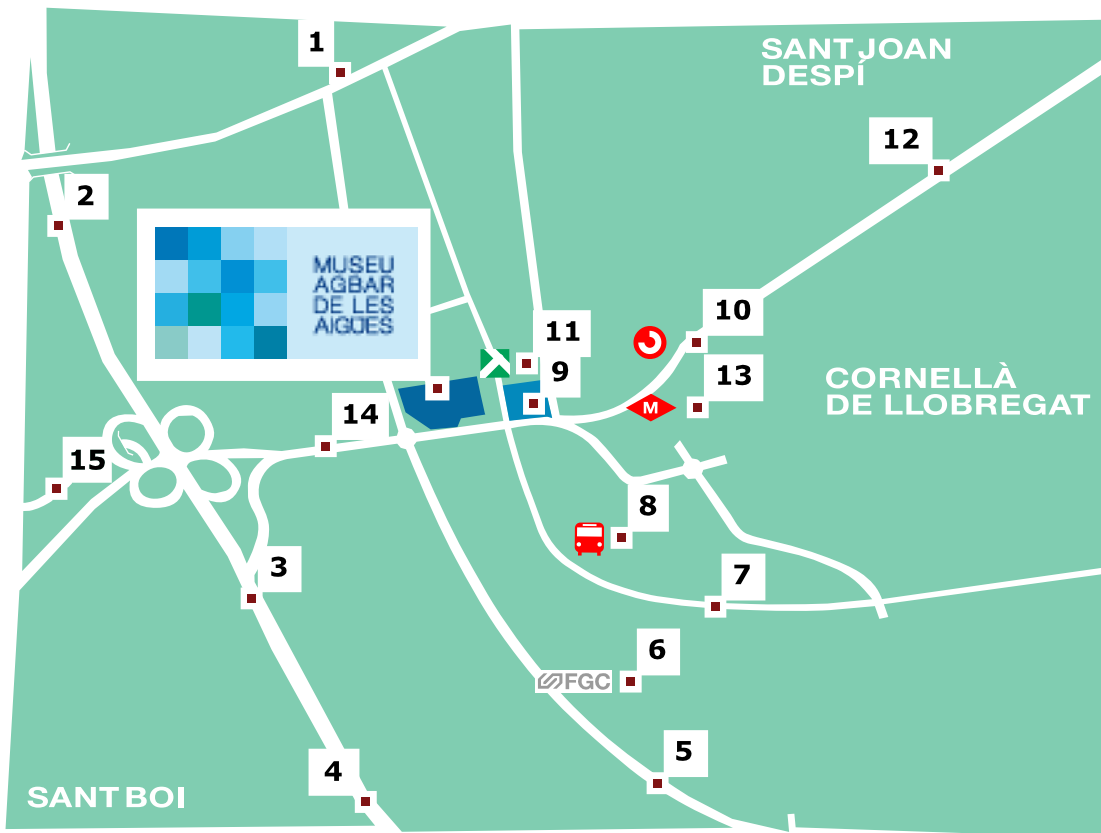

el museu com arribar-hi

- | | |
|---------------------------|--|
| 1. Av. de Barcelona | 9. Ctre. Comercial Llobregat |
| 2. Sortida St. Feliu | 10. Cornellà |
| 3. Sortida Cornellà | 11. Les Aigües |
| 4. Ronda Litoral - B10 | 12. Ctra. de Esplugues |
| 5. Av. del Baix Llobregat | 13. Cornellà Centre L5 |
| 6. FGC Cornellà-Riera | 14. Ctra. de St. Boi |
| 7. c. Rubió i Ors | 15. Accés ETAP |
| 8. Bus 67 i 68 | |